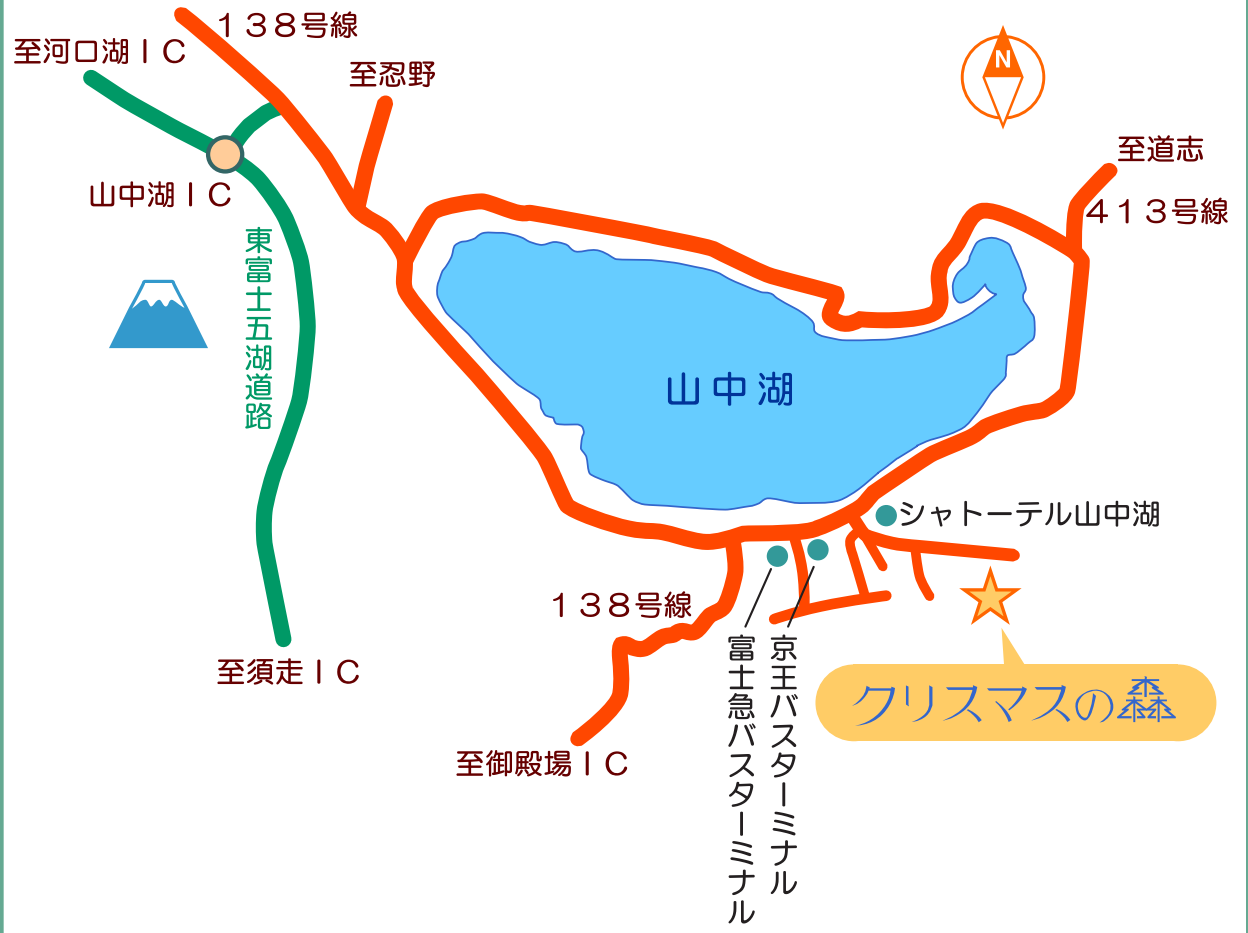

YAMANAKAKO クリスマスの森
Santa Claus Museum サンタクロースミュージアム

〒401-0502 山梨県南都留郡山中湖村平野506-133
TEL : 0555-62-9990

<http://www1.sphere.ne.jp/SANTA/>
E-mail : santa@mbc.sphere.ne.jp